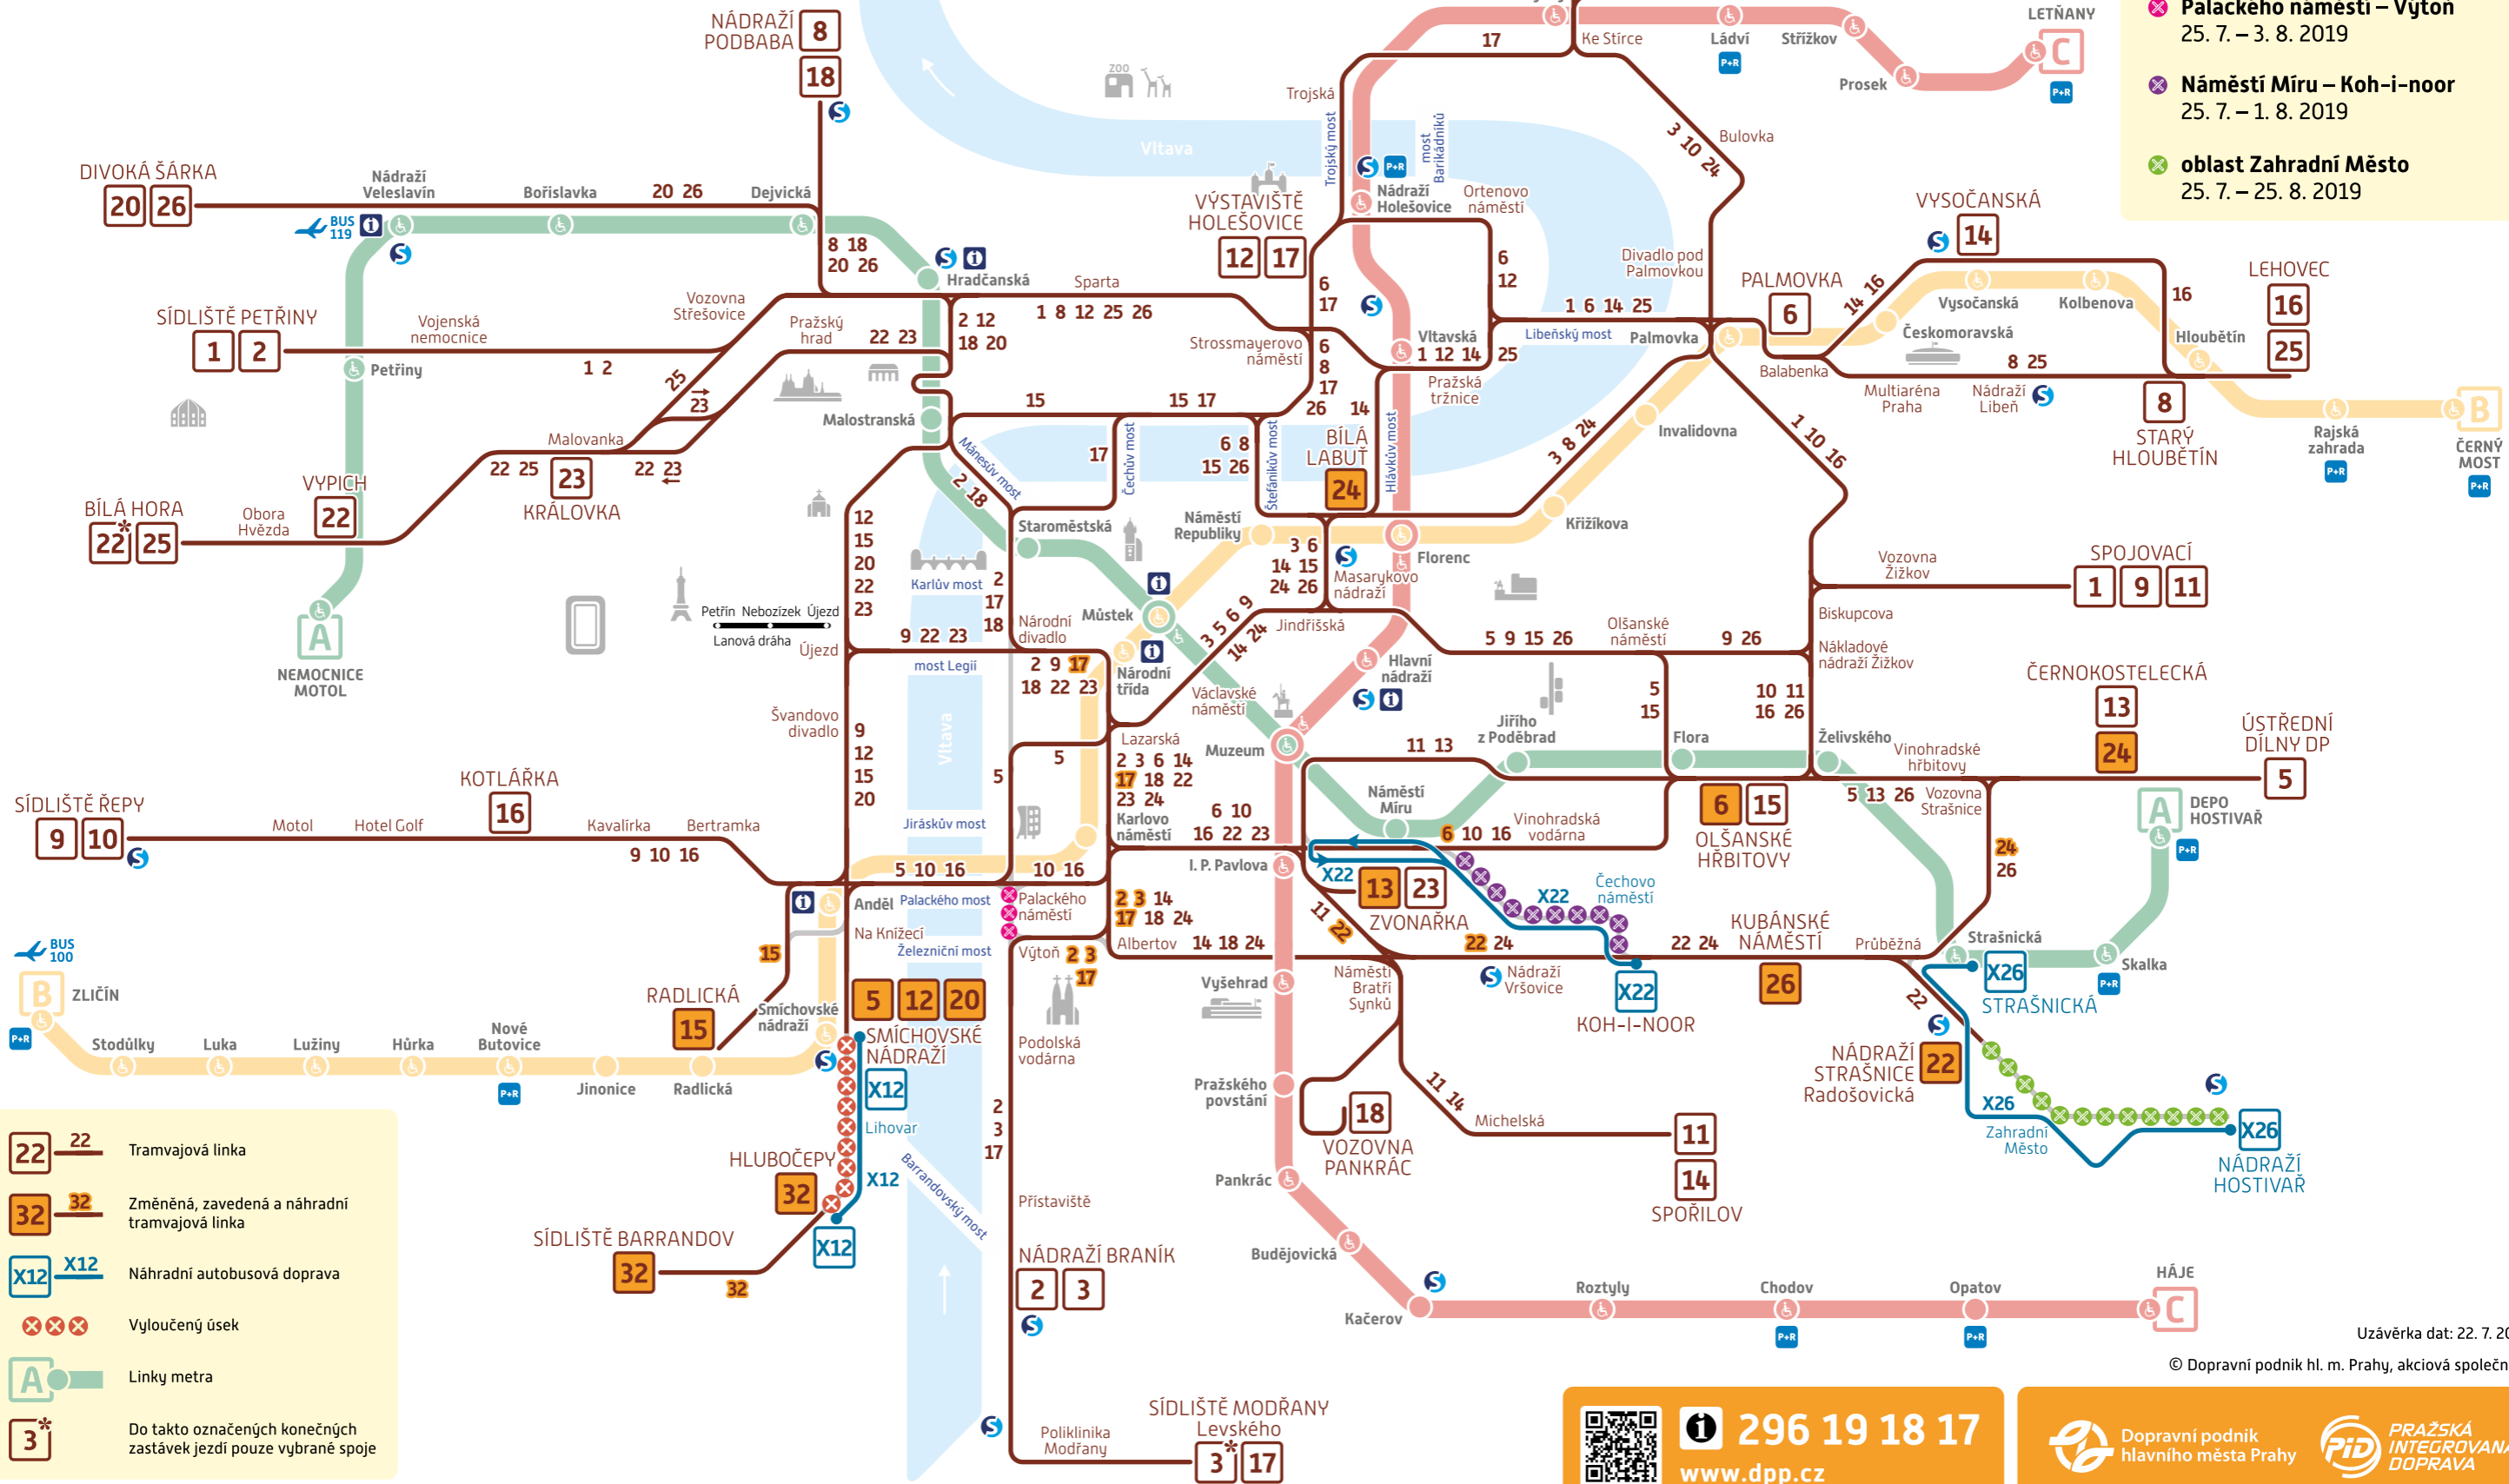

Schéma TRAMVAJE a METRO

Denní provoz od 25. 7. 2019

Omezení provozu:

TRAM

- ☒ **Smíchovské nádraží – Hlubočepy**
8. 7. – 8. 9. 2019
- ☒ **Palackého náměstí – Výtůň**
25. 7. – 3. 8. 2019
- ☒ **Náměstí Míru – Koh-i-noor**
25. 7. – 1. 8. 2019
- ☒ **oblast Zahradní Město**
25. 7. – 25. 8. 2019

22 — **22** Tramvajová linka

32 — **32** Změněná, zavedená a náhradní tramvajová linka

X12 — **X12** Náhradní autobusová doprava

☒☒☒ Vyloučený úsek

A Linky metra

3* Do takto označených konečných zastávek jezdí pouze vybrané spoje